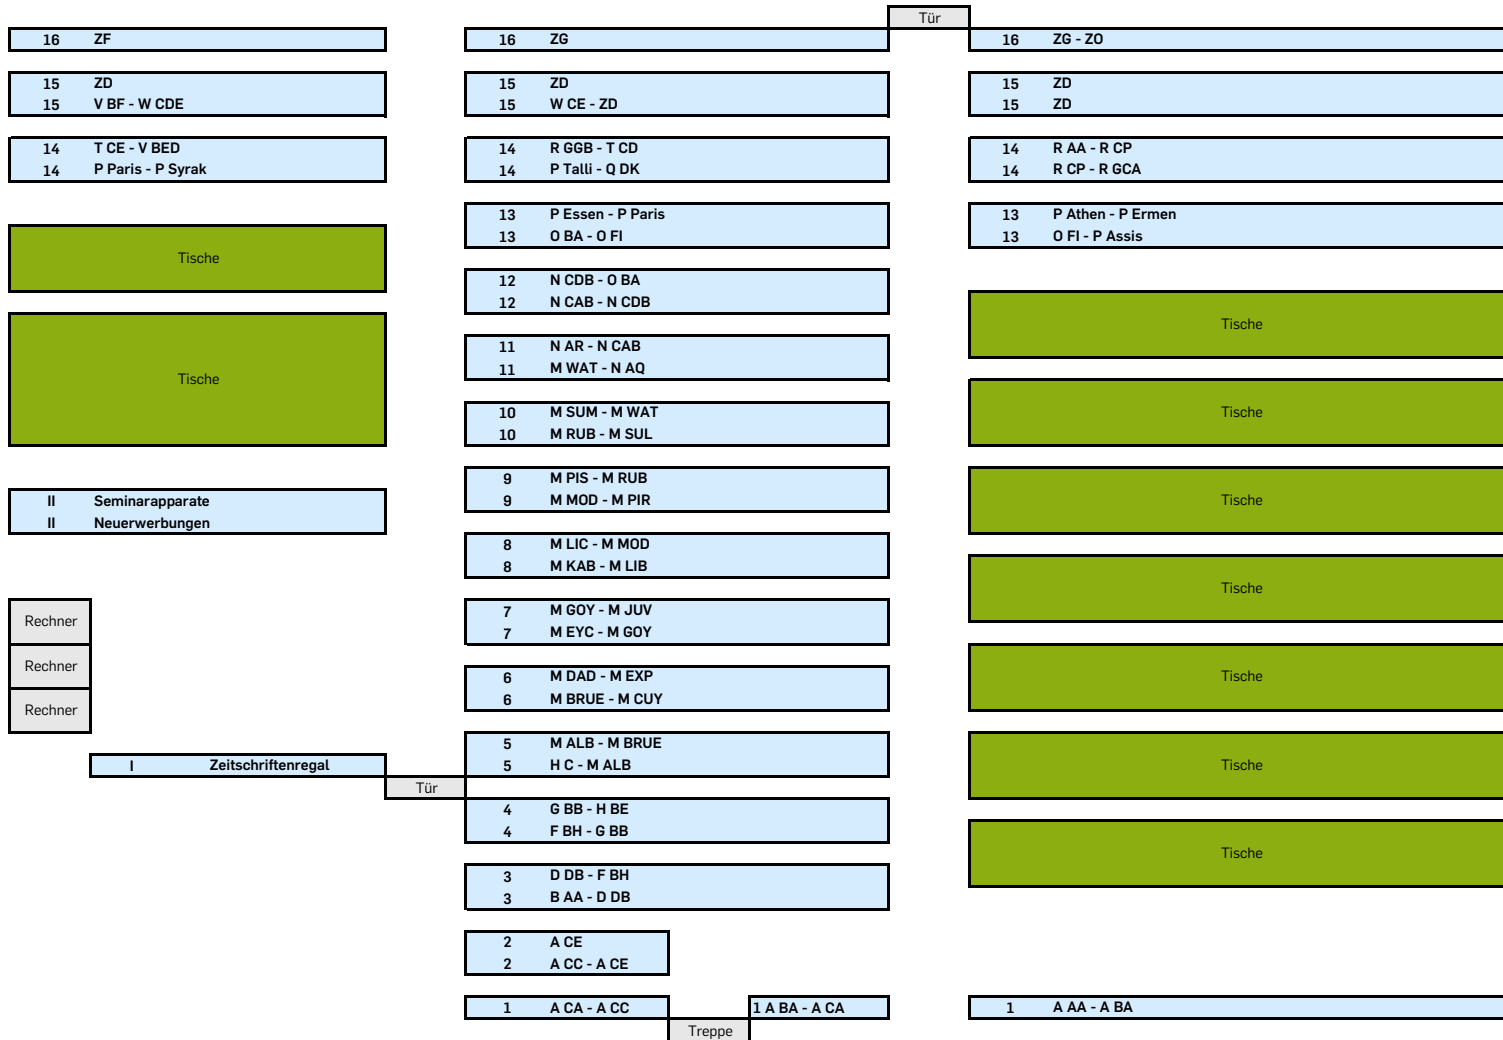

REGALAUFSTELLUNG DER KUNSTGESCHICHTLICHEN BIBLIOTHEK

Norden

Süden